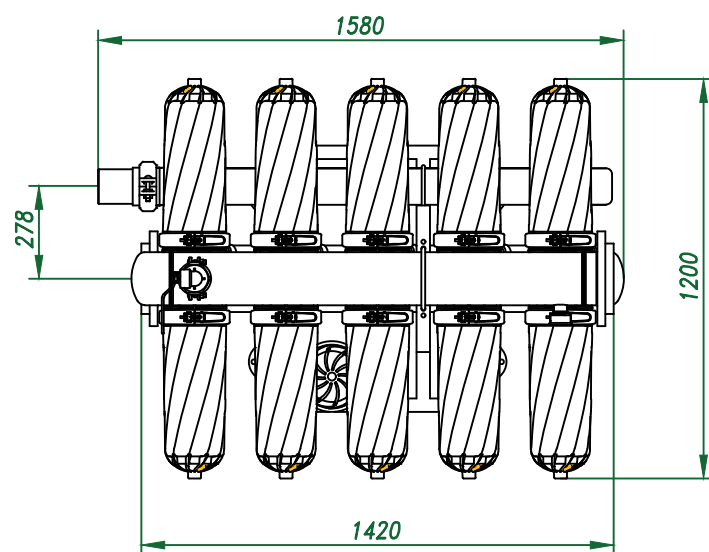

Вид спереди

Вид слева

Вид сверху

Изометрия

| | | | | | | | | |
|------|------|-------------|-------|------|--|--------------------|------|--------|
| | | | | | Автоматич. дисковый фильтр Azud Helix 4DCL5HF/6FX | | | |
| Изм. | Лист | № документа | Подп. | Дата | | Лит. | Лист | Листов |
| | | | | | Виды, изометрия | | | |
| | | | | | | ООО "Гидра Фильтр" | | |