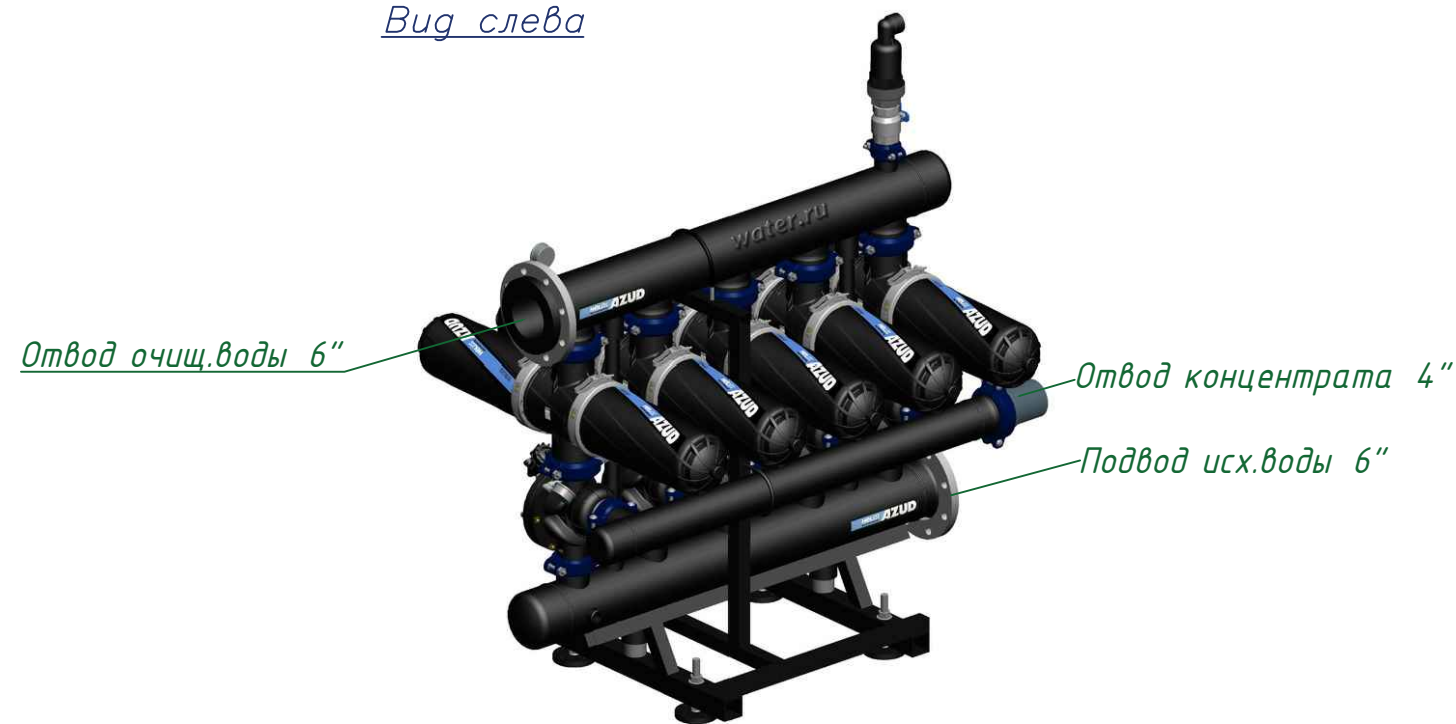

Вид спереди

Вид слева

Вид сверху

Изометрия

| | | | | | | | | |
|------|------|-------------|-------|------|--|--------------------|------|--------|
| | | | | | Автоматич. дисковый фильтр Azud Helix 4DCL5HF/6FX | | | |
| Изм. | Лист | № документа | Подп. | Дата | | Лит. | Лист | Листов |
| | | | | | Виды, изометрия | | | |
| | | | | | | ООО "Гидра Фильтр" | | |