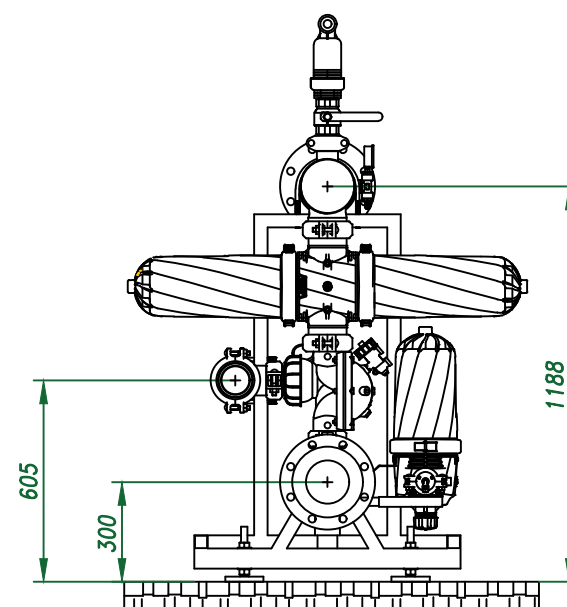

Вид спереди

Вид слева

Вид сверху

Изометрия

| | | | | | | | | |
|------|------|-------------|-------|------|--|--------------------|------|--------|
| | | | | | Автоматич. дисковый фильтр Azud Helix 4DCL5HF/6FX | | | |
| Изм. | Лист | № документа | Подп. | Дата | | Лит. | Лист | Листов |
| | | | | | Виды, изометрия | | | |
| | | | | | | ООО "Гидра Фильтр" | | |